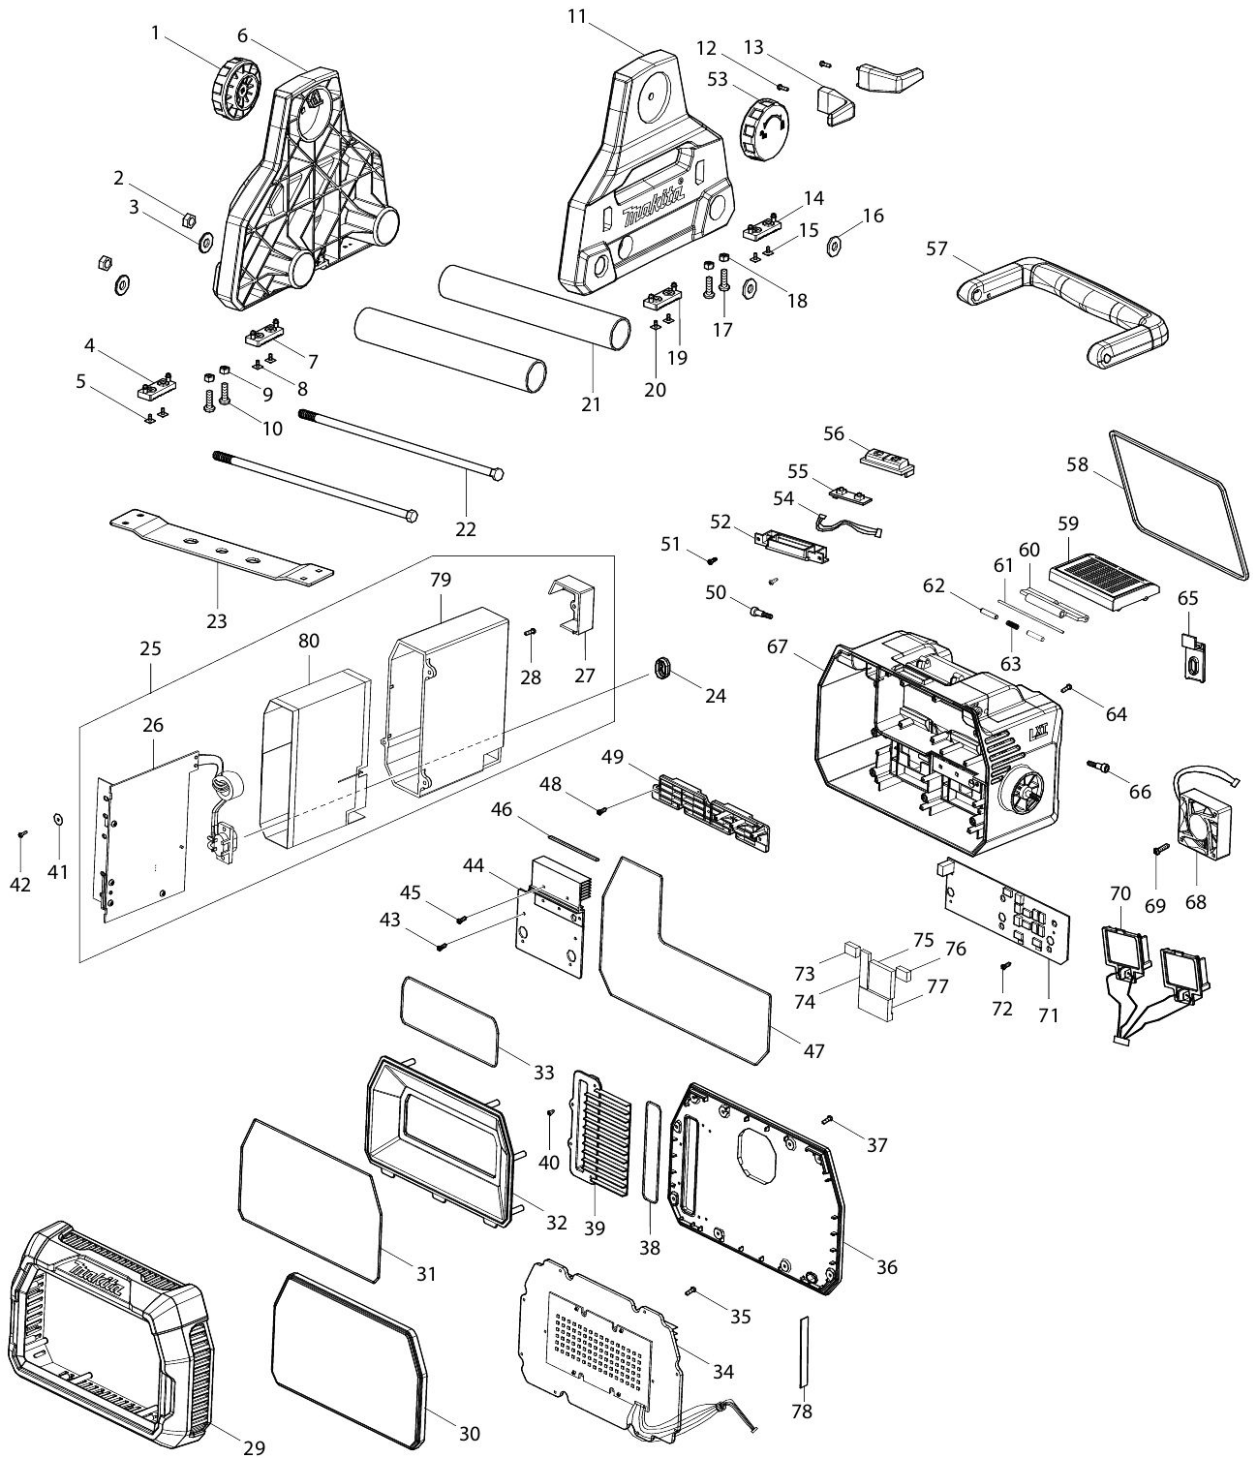

Partdrawing for DEADML809 - Bouwlamp LED

2019/12
DML809

Nr.	Part nr.	Name
001	GM00002160	Knop DML811
002	GM00002158	Moer M8 DML811
003	GM00002157	Revet 8mm DML811
004	GM00002154	Voetje DML811
005	GM00002164	Schroef 3x6mm DML811
006	GM00002162	Staander L DML811
007	GM00002154	Voetje DML811
008	GM00002164	Schroef 3x6mm DML811
009	GM00002155	Moer M5 DML811
010	GM00002156	Schroef 5x15mm DML815DML811
011	GM00002161	Staander R DML811
012	GM00002165	Schroef 3x18mm DML811
013	GM00002159	Kabelhaken DML811
014	GM00002154	Voetje DML811
015	GM00002164	Schroef 3x6mm DML811
016	GM00002157	Revet 8mm DML811
017	GM00002156	Schroef 5x15mm DML815DML811
018	GM00002155	Moer M5 DML811
019	GM00002154	Voetje DML811
020	GM00002164	Schroef 3x6mm DML811
021	GM00002192	Buis DML809
022	GM00002191	Bout M8 DML809
023	GM00002190	Plaathouder DML809
024	GM00002150	Kabeldoorvoer DML811
025	GM00002264	Circuit AC DML809 assy
026	GM00002262	Circuit AC DML809 P
027	GM00002187	Ringhouder DML809
028	GM00001332	Schroef 3X8Mm Dml806
029	GM00002167	Rand DML809
030	GM00002168	Lens DML809
031	GM00002169	Pakkingring DML809
032	GM00002170	Reflector DML809
033	GM00002171	Hitteschild DML809
034	GM00002172	Circuit led DML809
035	GM00002165	Schroef 3x18mm DML811
036	GM00002173	Middenhuiskep DML809
037	GM00002165	Schroef 3x18mm DML811
038	GM00002175	Rubberhitteschild DML809
039	GM00002174	Hitteschild AC DML809
040	GM00001332	Schroef 3X8Mm Dml806
041	GM00002254	Sluitring DML809
042	GM00002260	Schroef 3x13mm DML809
043	GM00002165	Schroef 3x18mm DML811
044	GM00002253	Hitteschild DML809
045	GM00002165	Schroef 3x18mm DML811
046	GM00002178	Pakking A DML809